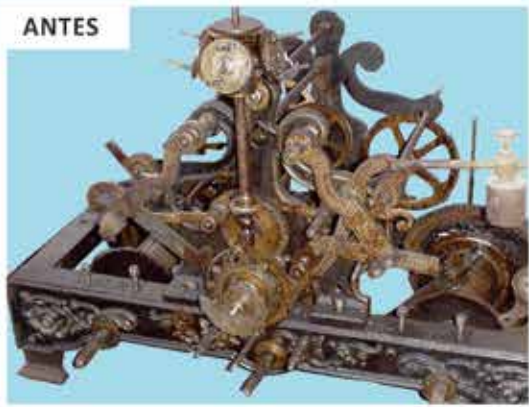

Relojes Maestros
Mecatrónicos

- ✓ En caso de que haya faltado el suministro eléctrico, el *Reloj Maestro "MECATRÓN"* controla y pone a tiempo las carátulas en forma automática, ahorrando tiempo de respuesta al encargado del mantenimiento de su Reloj.
- ✓ *Los Nuevos Relojes Maestros "MECATRÓN"*, están programados para realizar el cambio de horario en Verano/Invierno de forma automática.
- ✓ *Los Nuevos Relojes Maestros "MECATRÓN"*, tienen la combinación perfecta: *diseño integral de Tecnología & Mecánica, Versatilidad de funciones, Confiabilidad y Excelente Precio.*

**TECNOLOGÍA
DE
VANGUARDIA!**

Apizaco, Tlaxcala.

"Es tiempo de adquirir la combinación perfecta"

"Restauración y Automatización en manos de Expertos"

1) Sistema Estándar

2) Sistema Automático

3) Sistema Mecatrónico

ANTES

En **Relojes Centenario**, tenemos toda la experiencia para realizar finas restauraciones de relojes de origen nacional o extranjero. Si usted lo desea, se puede automatizar la nivelación de pesas, o si lo prefiere, su Reloj Monumental puede ser controlado por un **Reloj Maestro "MECATRÓN"**, brindándole